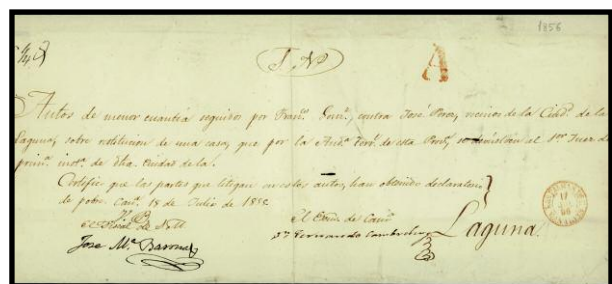

- F 115 PLI **LA LAGUNA N/C.** 1865. A SANTA CRUZ DE TENERIFE. Plica completa matasellos fecha tipo II y "A" de Abono en nuestra opinión diferente del tipo catalogado, más alta y estrecha, junto a marca azul del "PROMOTOR FISCAL". Al dorso llegada y porteo manuscrito "9 CUARTOS". Preciosa y rarísima. (Est. 360 €)..... 150 €