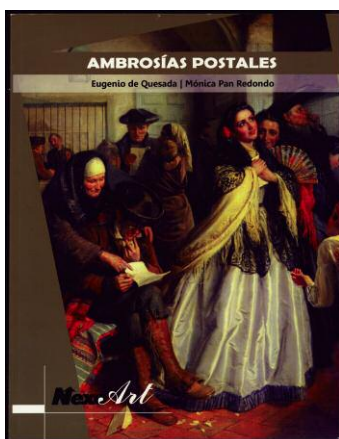

F 20 2010. **AMBROSÍAS POSTALES.** Eugenio de Quesada y Mónica Pan Redondo. 127 páginas. Dedicado por el autor. (Est. 20 €)..... LIBRE

@ 21 2011. **EXTREMADURA EN LA HISTORIA POSTAL.** José Luis Guzmán González. 577 páginas. Seminuevo. Dedicado. (Est. 70 €)..... 10 €

F 22 2015. **LAS PRIMERAS MÁQUINAS Y FRANQUEOS MECÁNICOS ESPAÑOLES (1932 - 1939).** Vicente Baixauli Comes. 201 páginas. Nuevo. (Est. 18 €) 2 €