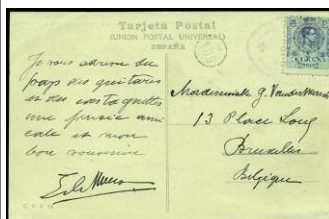

fijasellos. dobles de cuerda. A 025,511. Muy raro. (Cat. 741 €)..... 100 €

1. F 478 ** 256 smi. **PEGASO URGENTE**. Precioso ejemplar **SIN DENTAR** margen izquierdo. (Cat. 247 €)..... 60 €
2. F 479 ○ 256 smi. **PEGASO URGENTE**. Precioso ejemplar **SIN DENTAR** margen izquierdo usado. (Est. 200 €)..... 50 €

1. F 480 * 256 spv. **PEGASO URGENTE**. Pareja vertical **SIN DENTAR HORIZONTAL CENTRAL**. A 059,782 (absolutamente auténtica). Muy raro y de LUJO. (Cat. 506 €)..... 150 €

1. F 481 ** 257/66. **QUIJOTE**. Preciosa serie completa, en general, bien centrada, sin fijasellos. El 1 pta. muy ligeras irregularidades en la goma. **OCASIÓN**. (Est. 2400 €)..... 600 €

1. F 482 ○ 257/66. **QUIJOTE**. Preciosa serie completa, en general muy buenos centrados. (Cat. 750 €).... 175 €

**ENVIE SUS PUJAS POR TELÉFONO,
FAX, EMAIL, CORREO POSTAL O
PUJE DIRECTAMENTE EN NUESTRA
WEB:
WWW.SUBASTASEVILLA.COM**

1. F 483 ** 257 sph (2). **QUIJOTE 5 CTS**. Bloque de 4 esquina de pliego con dos parejas horizontales **SIN DENTAR VERTICAL CENTRAL**. Rara. (Cat. 296 €)..... 60 €

1. F 484 ** 260 smi. **QUIJOTE 25 CTS**. Sello **SIN DENTAR VERTICAL** margen izquierdo (A 001,213). Raro. (Cat. 121 €)..... 30 €

MEDALLÓN. ED. 267/280

1. F 485 * 267/80. **MEDALLÓN**. Preciosa serie completa en general muy buenos centrados. Muy rara así. (Est. 760 €)..... 250 €

486

488

487

1. F 486 268. 1913. BARCELONA INTERIOR. Curiosa "CARTA POSTAL PARA CONSTRUCCION DE PAISAJES Y PANORAMAS" patentada. Matasellos rodillo mudo. Rara. (Est. 50 €)..... 20 €