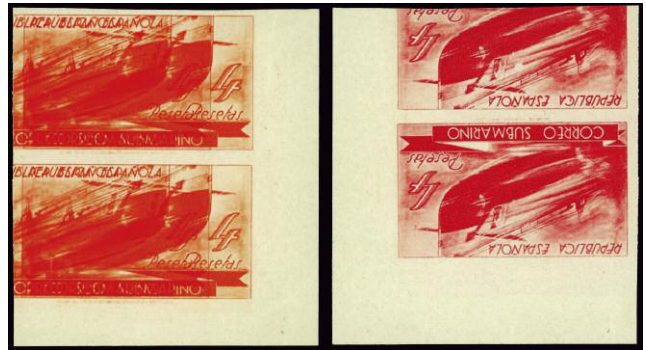

F 665 ☒ 777. 1938 (14/AGO). MAHÓN/BARCELONA. Franqueo aislado 4 pts. matasellos especial **"CORREO SUBMARINO/MAHÓN"**. Al dorso llegada y firma "El ambulante submarino Tomás Orós". Doble vertical de archivo. (Est. 150 €)..... 75 €