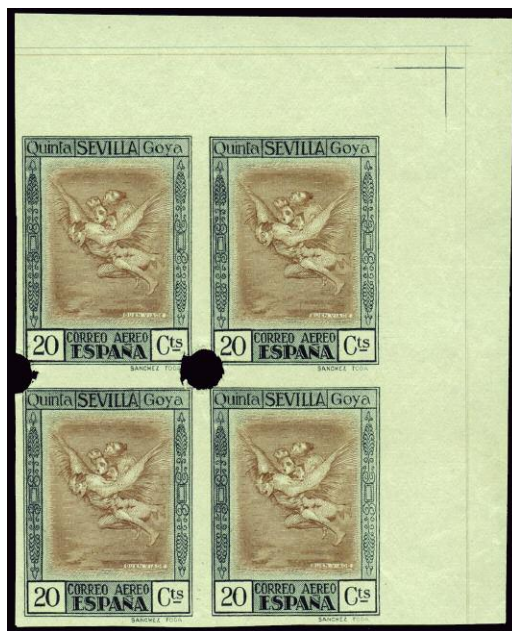

1. F 561 (*) 530MTbs (4). **20 CTS. SIN SOBRECARGA "URGENTE"** en bloque de cuatro (ERROR COLOR), **TALADRO ANGULAR, SIN DENTAR**. Muy raro. (Est. 400 €) ..... 100 €