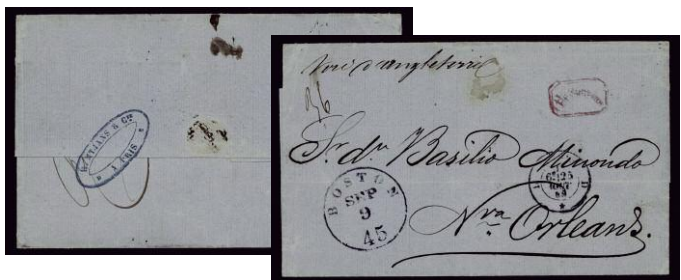

ENCAMINADORES