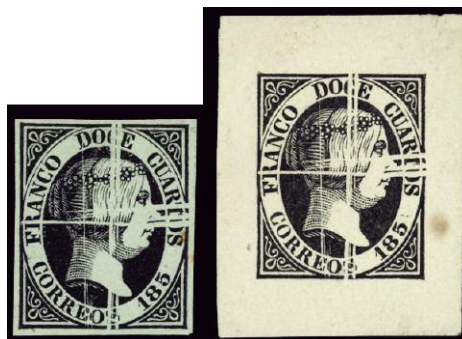

F 152 (*) 7 P (2). **12 CUARTOS**. Dos pruebas de **PUNZONES LIMADOS**, papel blanco (márgenes medianos) y papel azulado (márgenes pequeños). Gálvez 13-15. Muy bonitos. (Est. 150 €)..... 60 €