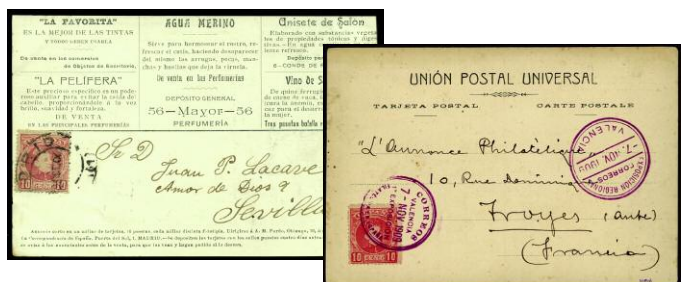

F 455 ▲ 227, 226, 224. 1895. Fragmento con ejemplares de 1 y 4 pesetas y 50 céntimos, matasellos valores declarados y sobre el frente ambulante marítimo francés "**LIGNE J PAQ. Fr N1**" en azul, probablemente de una plica a Filipinas. Rarísimo y de excepcional calidad. (Est. 450 €)..... 150 €

F 456 * 229. **15 CÉNTIMOS AMARILLO OFICIAL**. Pieza de LUJO. (Est. 30 €)..... 10 €