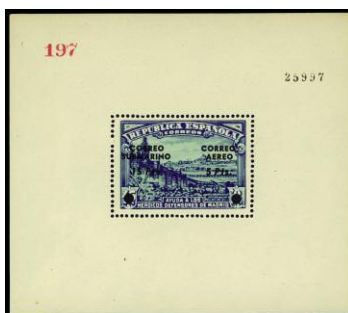

1. F 634 ** 757/758 FN. DEFENSA DE MADRID. Sello y Hoja Bloque sobrecarga privada "CORREO AÉREO/CORREO SUBMARINO". Tirada 200. LUJO. (Cat. 400 €)..... 200 €

1. F 635 ** 758. DEFENSA DE MADRID. Hoja bloque de LUJO. (Cat. 50 €)..... 20 €