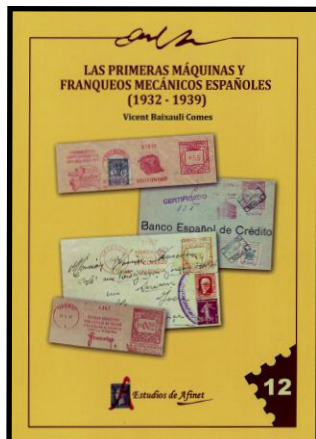

F 20 2010. **AMBROSÍAS POSTALES.** Eugenio de Quesada y Mónica Pan Redondo. 127 páginas. Dedicado por el autor. (Est. 20 €)..... LIBRE

@ 21 2011. **EXTREMADURA EN LA HISTORIA POSTAL.** José Luis Guzmán González. 577 páginas. Seminuevo. Dedicado. (Est. 70 €)..... 10 €

F 22 2015. **LAS PRIMERAS MÁQUINAS Y FRANQUEOS MECÁNICOS ESPAÑOLES (1932 - 1939).** Vicente Baixauli Comes. 201 páginas. Nuevo. (Est. 18 €) 2 €