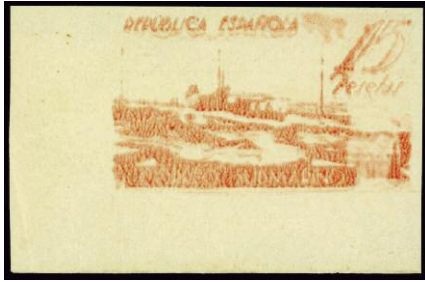

F 661 (*) 775/780 PR (4). **CORREO SUBMARINO. PLANCHAS LIMADAS.** Serie completa esquina de pliego en Bloque de 4. (Cat. 984 €)..... 200 €