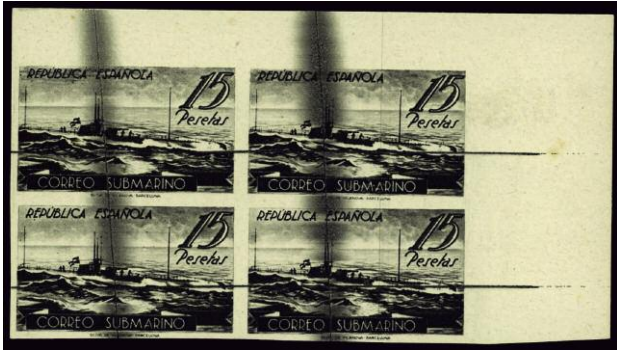

F 661 (*) 775/780 PR (4). **CORREO SUBMARINO. PLANCHAS LIMADAS.** Serie completa esquina de pliego en Bloque de 4. (Cat. 984 €)..... 200 €

F 662 (*) 775/780 ccs varios. **CORREO SUBMARINO.** Conjunto de 11 **ERRORES DE COLOR SIN DENTAR:** 1 pta. (naranja, azul y castaño), 2 pts. (verde, castaño (NO CATALOGADO) y malva), 6 pts. (azul, malva, verde oliva y verde gris) y 15 pts. naranja. Muy bonitos. (Cat. más de 900 €). (Est. 500 €)..... 180 €

F 663 (*) 776 cccs (4). **CORREO SUBMARINO. 2 PTS. ERROR VERDE AMARILLENTO** en bloque de 4 en capicúa. Muy bonito y raro así. (Est. 150 €)..... 50 €

F 664 (*) 776 ccas. **CORREO SUBMARINO. 2 PTS. ERROR MALVA.** Impresión ambas caras. (Est. 80 €) ..... 20 €

F 665 ☒ 777. 1938 (14/AGO). MAHÓN/BARCELONA. Franqueo aislado 4 pts. matasellos especial **"CORREO SUBMARINO/MAHÓN"**. Al dorso llegada y firma "El ambulante submarino Tomás Orós". Doble vertical de archivo. (Est. 150 €)..... 75 €

F 666 (*) 777 ccas (2). **4 PTS. SUBMARINO. Pareja ERROR DE COLOR NARANJA** doble impresión e impresión al dorso. (Est. 170 €)..... 40 €

F 667 (*) 778 ccas. **6 PTS. SUBMARINO. ERROR DE COLOR MALVA SIN DENTAR** esquina de pliego. LUJO. (Cat. 89 €)..... 20 €

F 668 ☒ 779. 1938 (13/AGO). MAHÓN/BARCELONA. Franqueo aislado 10 pts. matasellos especial **"CORREO SUBMARINO/ MAHÓN"**. Al dorso llegada y firma "El Ambulante Submarino Thomás Orós". (Est. 180 €) ..... 80 €